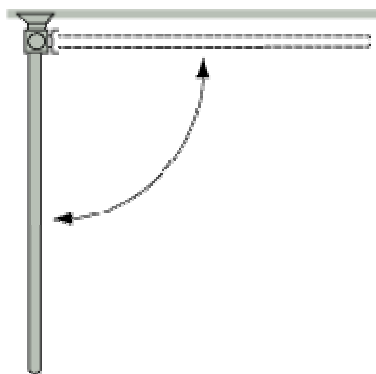

### Revo S

Height (a)	<b>325mm</b>
Width (b)	<b>500mm</b>
Output	<b>104watts</b> <b>chrome/gold</b>

### Revo L

Height (a)	<b>525mm</b>
Width (b)	<b>600mm</b>
Output	<b>186watts</b> <b>chrome/gold</b>