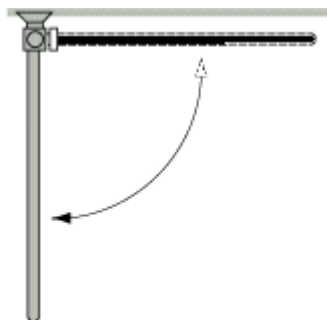

### Revo S

Height (a)	<b>325mm</b>
Width (b)	<b>500mm</b>
Output	<b>104watts</b> <b>chrome/gold</b>

### Revo L

Height (a)	<b>525mm</b>
Width (b)	<b>600mm</b>
Output	<b>186watts</b> <b>chrome/gold</b>