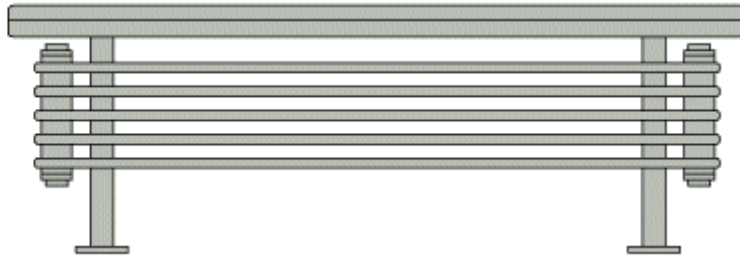

Designer Radiators

0870 460 8740

MHS Multiline Bench Radiator

Bench 1300

Height (a) **434mm**
Width (b) **1300mm**
Depth (d) **250mm**
Output **1325 watts**
white/colours

Bench 2600

Height (a) **434mm**
Width (b) **2600mm**
Depth (d) **250mm**
Output **2555 watts**
white/colours

Bench 1900

Height (a) **388mm**
Width (b) **1900mm**
Depth (d) **250mm**
Output **1504 watts**
white/colours