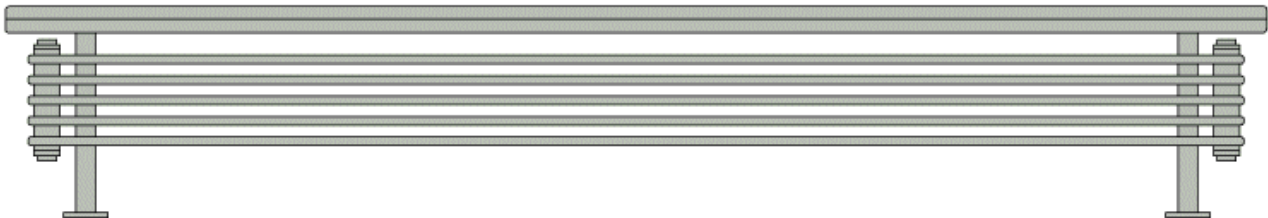

Designer Radiators

0870 460 8740

MHS Multiline Bench Radiator

Bench 1300

Height (a) **434mm**
Width (b) **1300mm**
Depth (d) **250mm**
Output **1325 watts**
white/colours

Bench 2600

Height (a) **434mm**
Width (b) **2600mm**
Depth (d) **250mm**
Output **2555 watts**
white/colours

Bench 1900

Height (a) **388mm**
Width (b) **1900mm**
Depth (d) **250mm**
Output **1504 watts**
white/colours